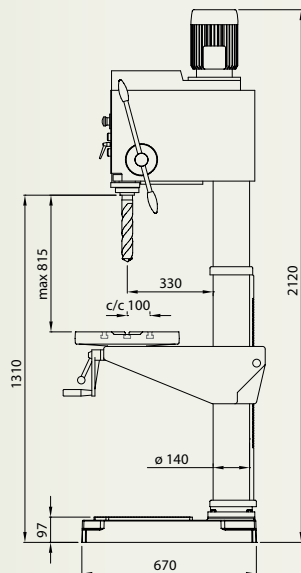

str/nds

S 40

	Ø 40 mm		50Hz 90-135 200-300 440-670 980-1500	60Hz 108-162 240-360 528-805 1175-1800
	190 mm		2,20 kW	2,60 kW
	M24 / M28			
	MK 4			
	500 x 400 mm			

330

A 14,5 +/- 0,8 mm
B 13 mm
C 26 mm
D 12 mm

Tillbehör S 40

Spare parts/Zubehör

strands

T25095

T35000

T25003

T40010

T40013

T40014

T40021

T40022

T40042

T40040 0-13 mm

T40041 3-16 mm

Std EU

T40051 + T25052