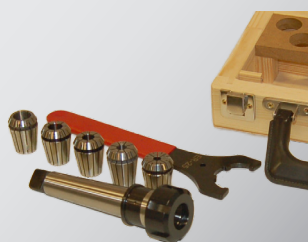

T40042

T40040 0-13 mm

T40041 3-16 mm