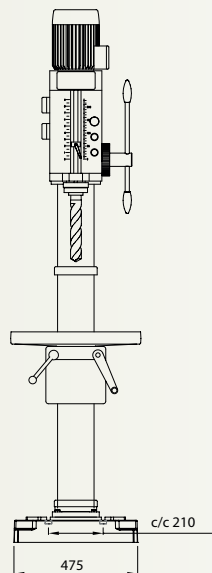

str/nds

S 40

	Ø 40 mm		50Hz 90-135 200-300 440-670 980-1500	60Hz 108-162 240-360 528-805 1175-1800
	190 mm		2,20 kW	2,60 kW
	M24 / M28			
	MK 4			
	500 x 400 mm			

330

A 14,5 +/- 0,8 mm
B 13 mm
C 26 mm
D 12 mm

Tillbehör S 40

Spare parts/Zubehör

strands

T25095

T35000

T25003

T40010

T40013

T40014

T40021

T40022

T40042

T40040 0-13 mm

T40041 3-16 mm

Std EU

T40051 + T25052