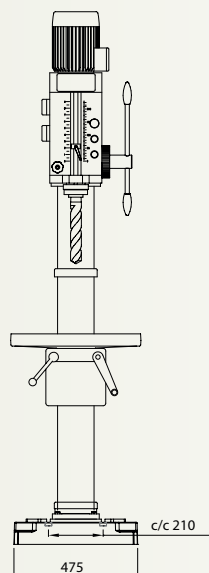

str/nds

S 40 M

	Ø 40 mm		50Hz 90-135 200-300 440-670 980-1500	60Hz 108-162 240-360 528-805 1175-1800
				190 mm
	M24 / M28		mm/r 0,10 0,16 0,24 0,33	inch/r 0,004 0,0064 0,010 0,013
				MK 4
	500 x 400 mm			

340

A 14,5 +/- 0,8 mm
 B 13 mm
 C 26 mm
 D 12 mm

Tillbehör S 40 M

Spare parts/Zubehör

strands

T25095

T35000

T25003

T40010

T40013

T40014

T40021

T40022

T40042

T40040 0-13 mm

T40041 3-16 mm