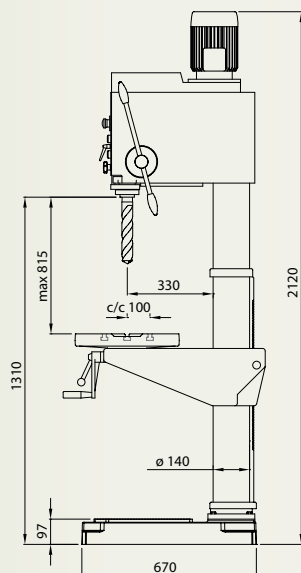

str/nds

S 40 M

	Ø 40 mm		50Hz 90-135 200-300 440-670 980-1500	60Hz 108-162 240-360 528-805 1175-1800
				190 mm
	M24 / M28		mm/r 0,10 0,16 0,24 0,33	inch/r 0,004 0,0064 0,010 0,013
				MK 4
	500 x 400 mm			

340

A 14,5 +/- 0,8 mm
 B 13 mm
 C 26 mm
 D 12 mm

Tillbehör S 40 M

Spare parts/Zubehör

strands

T25095

T35000

T25003

T40010

T40013

T40014

T40021

T40022

T40042

T40040 0-13 mm

T40041 3-16 mm