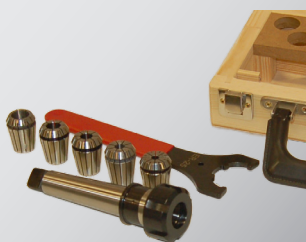

Tillbehör S 30

Spare parts/Zubehör

strands

T30016

T25021

T25U42

T30040 0-13 mm

T30041 3-16 mm

Std EU

MSC
machinery scandinavia
MADE IN SWEDEN

ROSENFORS
MADE IN SWEDEN

Machinery Scandinavia AB
577 97 Rosenfors, Sweden
Tel +46 495 49 700
E-mail: sales@mscab.se
www.strandsmachinery.com