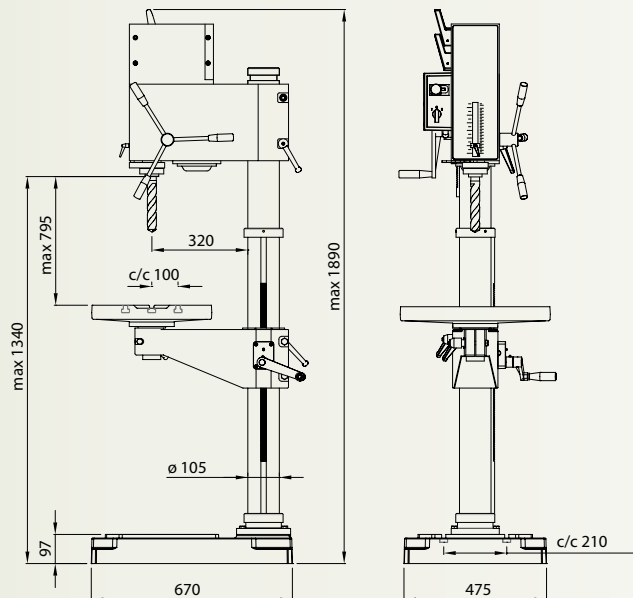

str/nds

S 30

		50Hz		60Hz	
	Ø 30 / 32 mm		85-170 285-570 470-940 1580-3160	95-190 340-680 565-1170 1895-3790	
	150 mm		0,90/1,20 kW	1,10/1,50 kW	
	M18 / M22				
	MK 3				
	500 x 400 mm				

260

A 14,5 +/- 0,8 mm
B 13 mm
C 26 mm
D 12 mm

Tillbehör S 30

Spare parts/Zubehör

strands

T25095

T25000

T25003

T30009

T30010

T30016

T30017

T25021

T25U42

T30040 0-13 mm

T30041 3-16 mm

Std EU

T25014 + T25052