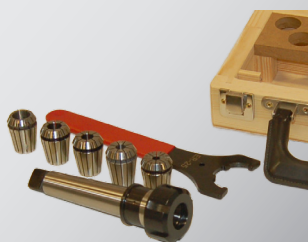

T25U42

T30040 0-13 mm

T30041 3-16 mm