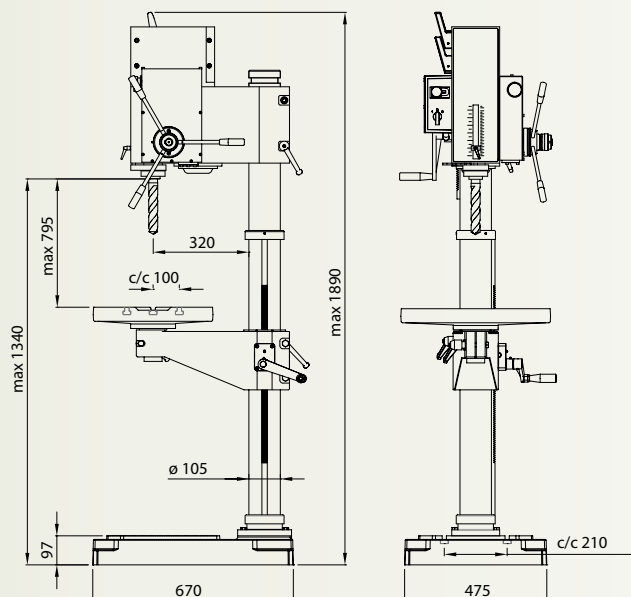

str/nds

S 30 M

	Ø 30 / 32 mm		50Hz 85-170 285-570 470-940 1580-3160	60Hz 95-190 340-680 565-1170 1895-3790
	150 mm		0,90/1,20 kW	1,10/1,50 kW
	M18 / M22		mm/r 0,10 0,15 0,22 0,30	inch/r 0,004 0,006 0,009 0,012
	MK 3			
	500 x 400 mm			

270

A 14,5 +/- 0,8 mm
B 13 mm
C 26 mm
D 12 mm

Rätt till ändringar av tekniska data utan föregående meddelande förbehålles.
We reserve the right to make modifications without prior warning.
Das recht auf Änderung der vorstehenden Daten behalten wir uns vor.

Tillbehör S 30 M

Spare parts/Zubehör

strands

T25095

T25000

T25003

T30009

T30010

T30016

T30017

T25021

T25U42

T30040 0-13 mm

T30041 3-16 mm

Std EU

T25014 + T25052