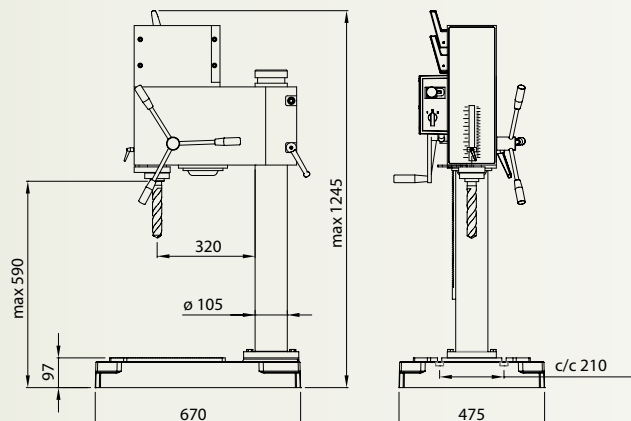

## S 30 B

			50Hz	60Hz
				Ø 30 / 32 mm
	150 mm		0,90/1,20 kW	1,10/1,50 kW
	M18 / M22			
	MK 3			

175

A 14,5 +/- 0,8 mm  
B 13 mm  
C 26 mm  
D 12 mm

T30016

T30017

T25021

T25U42

T30040 0-13 mm

T30041 3-16 mm

Std EU

T25014 + T25052