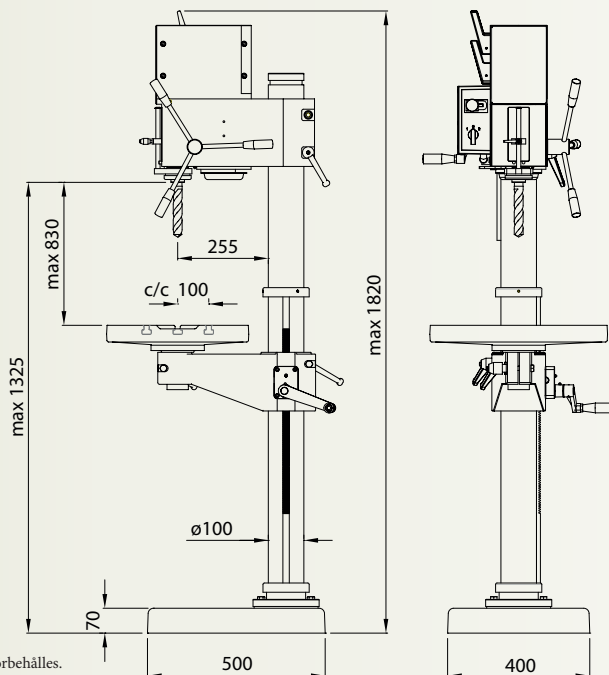

str/nds

S 25

		50Hz	60Hz
	Ø 25 / 28 mm		105-210 130-260 350-700 420-840 445-890 535-1070 1460-2900 1740-3480
	130 mm		0,65/0,90 kW 0,80/1,10 kW
	M16 / M20		
	MK 3		
	500 x 400 mm		

185

A 14,5 +/- 0,8 mm
B 13 mm
C 26 mm
D 12 mm

Tillbehör S 25

Spare parts/Zubehör

strands

T25095

T25000

T25003

T25009

T25010

T25011

T25012

T25013

T25021

T25U42

T30040 0-13 mm

T30041 3-16 mm

Std EU