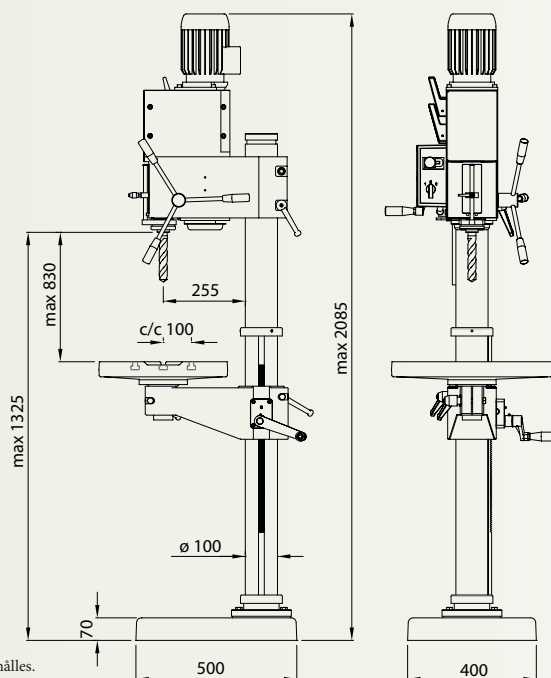

str/nds

S 25 T

			50Hz	60Hz
			105-210 350-700 445-890 1460-2900	130-260 420-840 535-1070 1740-3480
	Ø 25 / 28 mm		0,75/0,95 kW	
	130 mm			
	M16 / M20			
	MK 3			
	500 x 400 mm			

195

A 14,5 +/- 0,8 mm
B 13 mm
C 26 mm
D 12 mm

Tillbehör S 25 T

Spare parts/Zubehör

strands

T25095

T25000

T25003

T25009

T25010

T25011

T25012

T25013

T25021

T25U42

T30040 0-13 mm

T30041 3-16 mm

Std EU