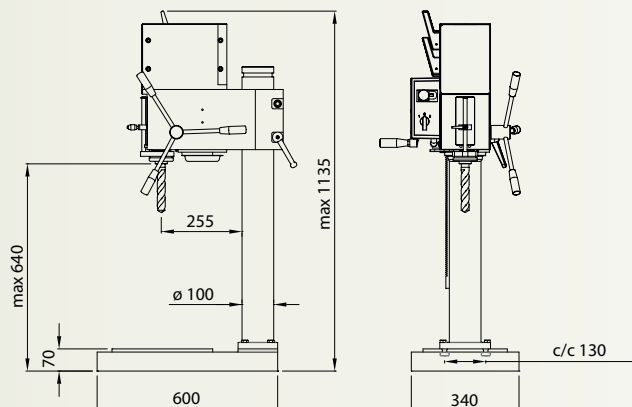

## S 25 B

			50Hz	60Hz
			105-210 350-700 445-890 1460-2900	130-260 420-840 535-1070 1740-3480
	Ø 25 / 28 mm		0,65/0,90 kW	0,80/1,10 kW
	130 mm			
	M16 / M20			
	MK 3			
	500 x 400 mm			

120

A 14,5 +/- 0,8 mm  
B 13 mm  
C 26 mm  
D 12 mm

T25012

T25013

T25021

T25U42

T30040 0-13 mm

T30041 3-16 mm

Std EU

T25014 + T25052